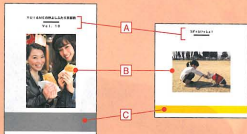

## 1 写真や表紙デザインをカンタン編集！ えらべるタイプ

■サイズがえらべる！ 2種類のサイズからお選びください。

たくさんの写真を  
まとめたい方に最適！

A5サイズ  
H210×W148mm

写真を1枚ずつ配置  
したいならコチラ！

スクエアサイズ  
H150×W150mm

■表紙のデザインがえらべる！

A 表紙のタイトルや巻数が入れられます。  
また、背表紙にも同じ文言が記載されます。

B お気に入りの写真(タテ・ヨコ・スクエア対応)を配置できます。  
写真なしも可能です。

C 6種類からお好きな色をお選びいただけます。

■写真の配置向きや印刷範囲がえらべる！

A5サイズ

「タテ・ヨコ配置」の場合

「ヨコ配置」の場合

スクエアサイズ

「タテ・ヨコ配置」のみの  
設定となります。

さらに！

写真の印刷範囲は  
2タイプあります。

写真を統一したサイズで配置するタイプ  
と、撮影したそのままの大きさ(比率)で  
写真を切らずに配置するタイプの2種  
類から選べます。

■印字がえらべる！

写真情報として日付の印字(あり/なし)とファイル名の印字  
(あり/なし)が選べます。

■使用する写真はもちろん、掲載する順番もえらべる！

ライトブックに載せたい写真をご文時に選択できます。  
また、掲載順序は4種類(日付が古い順/日付が新しい順/  
ファイル名の昇順/ファイル名の降順)から選べます。